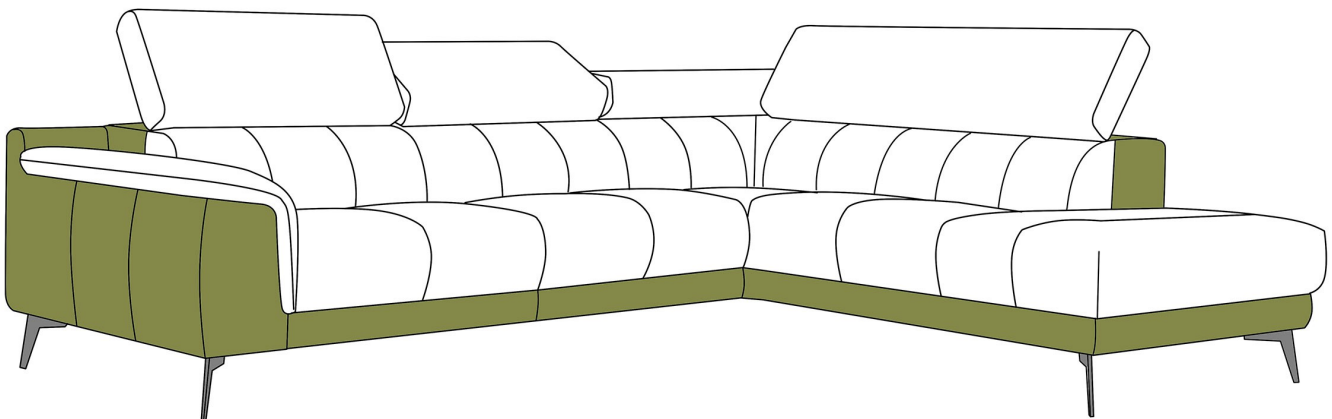

ZONES DE FABRICATION / FABRIC ZONES

- Assise + dossier + tête / Seat + back + headrest
- Base

- Il est possible de choisir au maximum 2 tissus et/ou couleurs pour chaque salon ou ensemble de meubles.
- En cas de composition avec des tissus de catégories différentes, le prix de l'ensemble est calculé selon le prix de la catégorie de tissu la plus élevée.
- Aucun changement de modèle de pieds n'est possible.

- Your selection can include at most 2 fabrics and/or colours for each piece of furniture or furniture set
- In case of selection covering fabrics from different price groups, the price is calculated on the basis of the most expensive fabrics group
- Legs replacement not possible

Structure de la carcasse : <i>Frame</i>	Panneaux de particules, bois massif et panneaux de fibres <i>particleboard, wood</i>
Assises : <i>Seats</i>	Assise en mousse polyuréthane de densité N 30 kg/m3 + ouate 250 g/m2 <i>Seats in polyurethane foam N 30 kg/m3 + 250 g/m2 wadding</i>
Dossier : <i>Back</i>	Mousse polyuréthane de densité N 25 Kg/m3 + ouate 150g/m2 <i>Polyurethane foam N 25 kg/m3 + 150g/m2 wadding</i>
Tetiere mobiles : <i>Headrests</i>	Option disponible <i>Option available</i>
Suspension : <i>Suspension</i>	Assise : Nosag / Dossier : Sangles de tapissier <i>Seats : springs/ Back : Belts</i>
Pieds : <i>Feet</i>	Metal <i>Metal</i>
Type de coussins : <i>Cushion type</i>	Deco : <i>Decoration :</i>
Dimensions principales : <i>Main dimensions</i>	Hauteur d'assise : 48 cm / Hauteur de caisse : 66 cm / Profondeur d'assise : 54 cm / Largeur de l'accoudoir : 28 cm <i>Seat height : 48 cm / Base height : 66 cm / Seat depth : 54 cm / Armrest width : 28 cm</i>
Fontions : <i>Functions</i>	
Option : <i>Options</i>	